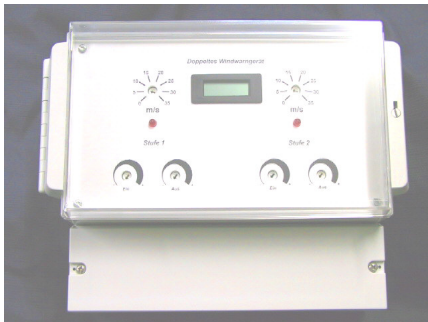

## Doppeltes Windwarngerät 230V mit Vor- u. Hauptwarnung

Doppeltes\_Windwa\_4b74043538928.jpg

Doppeltes Windwarngerät mit sep. Steuergerät für Vor und Hauptwarnung 2 Schaltpunkte einstellbar 0...35 m/s Ausgang 2 potentialfreie Wechsler Betriebsspannung 230VAC