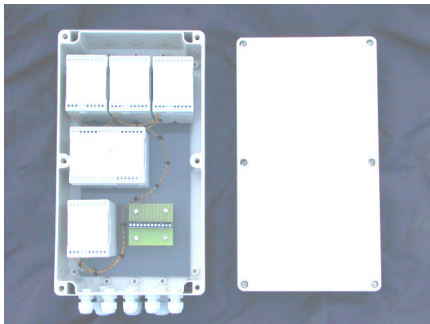

## Wetterstation WT7 Wind-Windrichtung-Sonne-Regen-Temp.-Feuchte

Wetterstation\_WT\_4b6024809303b.jpg

Komplett Wetterstation Wind 0...10 V Windrichtung 0...10V Helligkeit 0...10 V Temperatur 0...10 V Luftfeuchte 0...10 V Regen schaltend  
Betriebsspannung 230VAC, 24VAC, 24VDC

## Mit Analogausgang

Die Wetterstation besteht aus den Komponenten:

- Beheiztem Wind und Windrichtungssensor für Mastmontage
- Regenwächter mit Masthalterung
- Helligkeitssensor mit Masthalterung
- Wetterhütte °C und % r.F. mit Strahlungsschutz und Masthalterung
- Anschlusskasten IP 65 mit den erforderlichen Messumformern und Netzteil