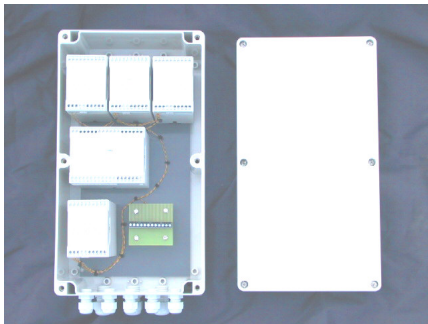

Wetterstation WT9 Wind-Windr.-4xSonne-Regen-Temp.-Feuchte-W/m²

Wetterstation_WT_4b6036a5f0463.jpg

Komplett Wetterstation Wind 0...10 V Windrichtung 0...10V 4xHellikkeit 0...10 V Temperatur 0...10 V Luftfeuchte 0...10 V Globalstrahlung 0...10 V Regen schaltend Betriebsspannung 230VAC, 24VAC, 24VDC

24 h

[Stellen Sie eine Frage zu diesem Produkt](#)

Beschreibung

WT 9 Wind – Windrichtung – Regen – Sonne

Temperatur - Luftfeuchte - Globalstrahlung

Mit Analogausgang

Die Wetterstation besteht aus den Komponenten:

- Beheiztem Wind und Windrichtungssensor für Mastmontage
- Regenwächter mit Masthalterung
- Helligkeitssensor mit Masthalterung
- Globalstrahlungsgeber mit Masthalterung
- Wetterhütte °C und % r.F. mit Strahlungsschutz und Masthalterung
- Anschlusskasten IP 65 mit den erforderlichen Messumformern und Netzteil

Die Messumformer sind anschlussfertig in einem IP 65 Anschlusskasten montiert.

Die Messumformer sind einzeln austauschbar und bei Bedarf ist auch eine nachträgliche Erweiterung möglich.

Eine Kundenspezifische Zusammenstellung der Wetterstation ist auch möglich, bitte fragen